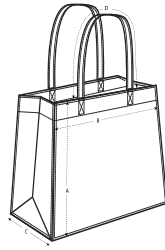

#### Wash Instructions

Laver avec des couleurs similaires, ne pas repasser sur l'imprimé, laver et repasser sur l'envers.

SIZES		OS
A	Height	37
B	Length	49
C	Width	14
D	Strap Length	70