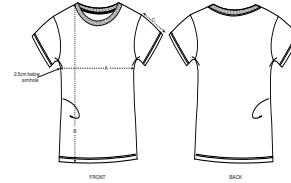

DAMEN T-SHIRT
STTWO32 - STELLA EXPRESSER

Iconic Damen anliegendes T-Shirt

Enganliegende Passform

- Eingesetzte Ärmel
- 1x1 Rippstrick am Halsausschnitt
- Abgesetztes Nackenband
- Schmale Doppelabsteppung an Ärmelenden und unterem Saum

WHITES

COLORS

ESSENTIAL HEATHERS

SPECIAL HEATHERS

SIZES		XS	S	M	L	XL	XXL
A	Half Chest	42	44.5	47.5	50.5	53.5	56.5
B	Body Length	62	64	66	68	69	69
C	Sleeve Length	16	16	17	17	18	18

Combo options

Printing Specifications

Shell : Singlejersey , 100% gekämmte ringgesponnene Bio-Baumwolle , Vorgewaschen , 155 GSM