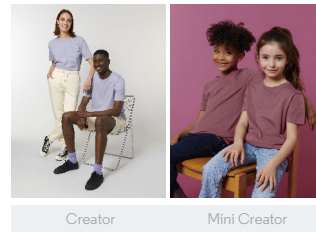

DAMEN T-SHIRT
STTWO32 - STELLA EXPRESSER

Iconic Damen anliegendes T-Shirt

Enganliegende Passform

- Eingesetzte Ärmel
- 1x1 Rippstrick am Halsausschnitt
- Abgesetztes Nackenband
- Schmale Doppelabsteppung an Ärmelenden und unterem Saum

WHITES

COLORS

ESSENTIAL HEATHERS

SPECIAL HEATHERS

SIZES		XS	S	M	L	XL	XXL
A	Half Chest	42	44.5	47.5	50.5	53.5	56.5
B	Body Length	62	64	66	68	69	69
C	Sleeve Length	16	16	17	17	18	18

Combo options

Printing Specifications