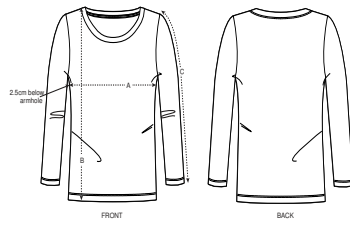

DAMEN T-SHIRT
STTWO21 - STELLA SINGER

Iconic Damen T-Shirt mit langen Ärmeln

Normale Passform

- Eingesetzte Ärmel
- Abgesetzter Halsausschnitt
- Abgesetztes Nackenband
- Schmale Doppelabsteppung an Ärmelenden und unterem Saum

Shell : Singlejersey , 100% gekämmte ringgesponnene Bio-Baumwolle ,
Vorgewaschen , 120 GSM

Printing Specifications

Eignet sich für alle Drucktechniken. Mehr Informationen finden Sie auf unserer Website.

Certifications & memberships

Wash Instructions

Mit ähnlichen Farben waschen, Aufdruck nicht bügeln, auf links waschen und bügeln.

SIZES		XS	S	M	L	XL
A	Half Chest	42	44.5	47.5	50.5	53.5
B	Body Length	62	64	66	68	69
C	Sleeve Length	60.5	61.5	62.5	63.5	64