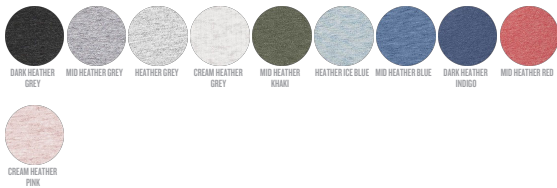

DAMEN T-SHIRT
STELLA LOVER

STTW017

Iconic Damen T-Shirt

Singlejersey
100% gekämmte ringgesponnene Bio-Baumwolle
120 GSM

- Eingesetzte Ärmel
- Abgesetzter Halsausschnitt
- Abgesetztes Nackenband
- Schmale Doppelabsteppung an Ärmelenden und unterem Saum

COLORS

ESSENTIAL HEATHERS

SPECIAL HEATHERS

*Size available on limited number of colours
Please check our webshop for latest information

Combo options

Printing Specifications

Eignet sich für alle Drucktechniken. Mehr Informationen finden Sie auf unserer Website.