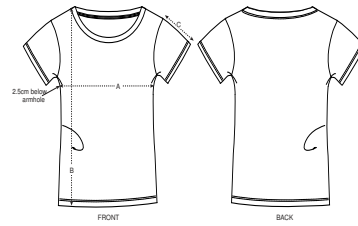

DAMEN T-SHIRT
STELLA LOVER

STTW017

Iconic Damen T-Shirt

Singlejersey
100% gekämmte ringgesponnene Bio-Baumwolle
120 GSM

- Eingesetzte Ärmel
- Abgesetzter Halsausschnitt
- Abgesetztes Nackenband
- Schmale Doppelabsteppung an Ärmelenden und unterem Saum

NORMALE PASSFORM

XS	S	M	L	XL	XXL*
----	---	---	---	----	------

Size guide

SIZES	XS	S	M	L	XL	XXL
A Half Chest	42	44.5	47.5	50.5	53.5	56.5
B Body Length	62	64	66	68	69	69
C Sleeve Length	15	15	16	16	17	17

WHITES