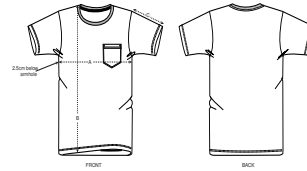

UNISEX T-SHIRT
STTU830 - CREATOR POCKET

Unisex T-shirt mit Brusttasche

Normale Passform

- Eingesetzte Ärmel
- 1x1 Rippstrick am Halsausschnitt
- Abgesetztes Nackenband
- Brusttasche Breite Doppelabsteppung an Ärmelenden und unterem Saum

WHITES

COLORS

ESSENTIAL HEATHERS

SIZES		XS	S	M	L	XL	XXL
A	Half Chest	46	49	52	55	58	61
B	Body Length	66	69	72	74	76	78
C	Sleeve Length	19.5	20.5	21.5	22.5	22.5	23.5

Printing Specifications

Eignet sich für alle Drucktechniken. Mehr Informationen finden Sie auf unserer Website.