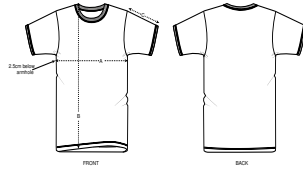

UNISEX T-SHIRT
STTU827 - RINGER

Unisex T-Shirt mit farblich Bündchen Säumen

Enganliegende Passform

- Eingesetzte Ärmel
- 1x1 Kontrastrippstrick und Doppelabsteppung am Ausschnitt und Manschetten
- Doppelabsteppung am Saum

Shell : Singlejersey , 100% gekämmte ringgesponnene Bio-Baumwolle ,
Vorgewaschen , 155 GSM

COLORS

ESSENTIAL
HEATHERS

Printing Specifications

Eignet sich für alle Drucktechniken. Mehr Informationen finden Sie auf unserer Website.

Certifications & memberships

Wash Instructions

Wash similar colours together, do not iron on print, wash and iron inside out.

SIZES		XXS	XS	S	M	L	XL	XXL
A	Half Chest	42.5	45	48	51	54	57	60
B	Body Length	64	66	69	72	74	76	78
C	Sleeve Length	18.5	18.5	20.5	21.5	22.5	22.5	23.5