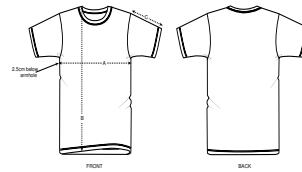

HERREN T-SHIRT
STANLEY ADORER SLUB

STTM635

Männer Flammengarn T-Shirt

Slub Single Jersey
 100% gekämmte ringgesponnene Bio-Baumwolle
 130 GSM

- Eingesetzte Ärmel
- Ausschnitt mit schmaler, abgesetzter Einfassung und Doppelabsteppung
- Verdeckte Absteppung an Ärmelenden und unterem Saum
- Einfache Absteppung auf den Seitennähten

NORMALE PASSFORM

Size guide

SIZES		S	M	L	XL	XXL
A	Half Chest	47	50	53	56	59
B	Body Length	70	72	74	76	78
C	Sleeve Length	19.5	19.5	20.5	20.5	21.5

Printing Specifications

Eignet sich für alle Drucktechniken. Mehr Informationen finden Sie auf unserer Website.