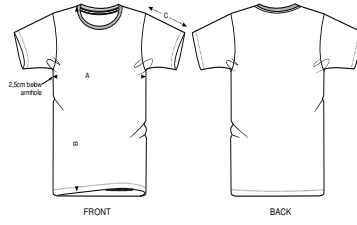

Normale Passform

- Eingesetzte Ärmel
- 1x1 Rippstrick am Ausschnitt
- Abgesetztes Nackenband
- Verdeckte Absteppung an Ärmelenden und unterem Saum

Combo options

Stella Loves Modal

Shell : Singlejersey , 50% Modal , 50% gekämmte ringgesponnene Bio-Baumwolle , Vorgewaschen , 140 GSM

Printing Specifications

Eignet sich für alle Drucktechniken. Mehr Informationen finden Sie auf unserer Website.

Certifications & memberships

Wash Instructions

Mit ähnlichen Farben waschen, Aufdruck nicht bügeln, auf links waschen und bügeln. Feucht in Form ziehen, liegend trocknen. Das Kleidungsstück vor jeder Wäsche in ein Wäschenetz geben.

SIZES		S	M	L	XL	XXL
A	Half Chest	49	52	55	58	61
B	Body Length	69.5	71.5	73.5	75.5	77.5
C	Sleeve Length	21.5	21.5	22.5	22.5	23.5

PACKING

SIZES	S	M	L	XL	XXL
PCS/BAG	5	5	5	5	5
PCS/BOX	80	80	80	80	80