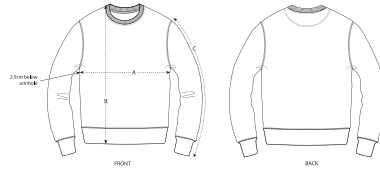

UNISEX CREW NECK SWEATSHIRTS  
**STSU865 - CHANGER SPLATTER**

COLORS

G. ORED BLACK  
SPLATTER

**Unisex-Sweatshirt Splatter mit Rundhalsausschnitt**

Enganliegende Passform

- Eingesetzte Ärmel (Set in)
- 1x1-Rippstrick an Halsausschnitt, Ärmelenden und am unteren Saum
- Nackenband mit Fischgrätmuster
- Abgesetzter Halbmond im Nacken
- Einfache Absteppung am Halsausschnitt
- Doppelabsteppung an Ärmelansätzen, Ärmelenden und am unteren Saum
- Stückgefärbtes Produkt, jeder Artikel kann im Aussehen variieren, Farbe kann abfärben, Pflegehinweise beachten
- Die spezielle Waschung führt zu unregelmäßigen Effekten auf jedem Kleidungsstück.
- Druckempfehlungen beachten

Combo options

Creator Splatter

Mover Splatter

Shell : Terry , 100% gekämmte ringgesponnene Bio-Baumwolle , Am Stück vorgewaschen , Am Stück gefärbt , 300 GSM

Printing Specifications

Informationen zu geeigneten Drucktechniken sind dem Druckleitfaden zu entnehmen.

SIZES		XXS	XS	S	M	L	XL	XXL	3XL
A	Half Chest	45.5	48	50.5	53	56	59	62	65
B	Body Length	61	63	68	72	74	76	78	80
C	Sleeve Length	59.5	60.5	64.5	66	67.5	69	70.5	70.5