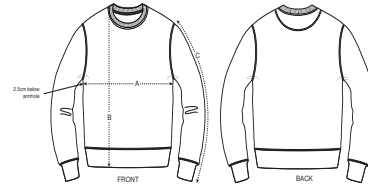

UNISEX CREW NECK SWEATSHIRTS
STSU823 - CHANGER

Iconic Unisex Rundhals-Sweatshirt

Enganliegende Passform

- Eingesetzte Ärmel
- 1x1 Rippstrick an Halsausschnitt, Ärmelenden und unterem Saum
- Nackenband mit Fischgrätmuster
- Abgesetzter Halbmond im Nacken
- Einfache Absteppung am Halsausschnitt
- Doppelabsteppung an Ärmelenden, Saum und Ärmelansätzen

WHITES

COLORS

ESSENTIAL HEATHERS

SPECIAL HEATHERS

SIZES	XXS	XS	S	M	L	XL	XXL	XXXL	XXXXL	XXXXXL
A Half Chest	45.5	48	50.5	53	56	59	62	65	70	75
B Body Length	63	65	68	72	74	76	78	80	82	83
C Sleeve Length	61	62	64.5	66	67.5	69	70.5	70.5	70.5	70.5