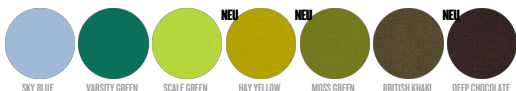

COLORS

ROASTED ORANGE DESERT DUST BLACK