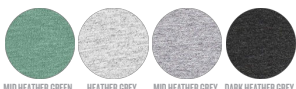

ESSENTIAL HEATHERS