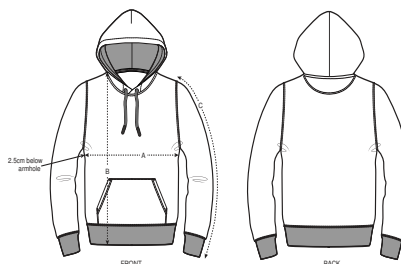

SIZES		XXS	XS	S	M	L	XL	XXL	XXXL	XXXXXL
A	Half Chest	46.5	49	51.5	54	57	60	63	66	0
B	Body Length	63	65	68	72	74	76	78	80	0
C	Sleeve Length	60.5	61.5	64	65.5	67	68.5	70	70	0

Kombinationsmöglichkeiten