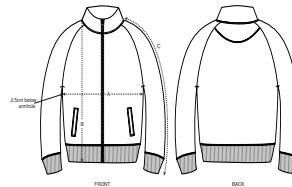

COLORS

ESSENTIAL HEATHERS

HERREN ZIP-THRU SWEATSHIRTS
STANLEY TRAILER

STSM612

Herren Sweatshirt mit Reißverschluss und Stehkragen

Aufgerautes Sweatshirt
85% gekämmte ringgesponnene Bio-Baumwolle, 15% recyceltes Polyester
300 GSM

- Raglanärmel
- Kelchkragen aus Hauptmaterial
- Nackenband mit Fischgrätmuster
- Abgesetzter Halbmond im Nacken
- Nylonreißverschluss mittig auf der Vorderseite
- 2 paspelierte Vordertaschen
- 1x1 Rippstrick an Ärmelenden und unterem Saum
- Doppelabsteppung auf allen Nähten

NORMALE PASSFORM

S	M	L	XL	XXL
---	---	---	----	-----

Size guide

SIZES		S	M	L	XL	XXL
A	Half Chest	51.5	54	57	60	63
B	Body Length	70	72	74	76	78
C	Sleeve Length	79	80.5	82	83.5	85

Printing Specifications

Eignet sich für alle Drucktechniken. Mehr Informationen finden Sie auf unserer Website.