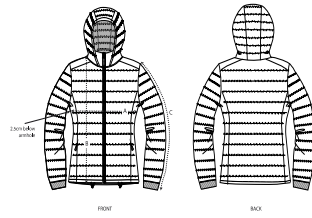

SIZES	XS	S	M	L	XL	XXL
A Half Chest	47	50	53	56	59	62
B Body Length	59.5	61.5	63.5	65.5	67.5	69.5
C Sleeve Length	63	64	65	66	67	67

PACKING

SIZES	XS	S	M	L	XL	XXL
PCS/BAG	5	5	5	5	5	5
PCS/BOX	10	10	10	10	10	10