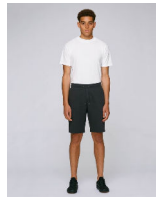

COLORS

BLACK FRENCH NAVY

ESSENTIAL HEATHERS

MID HEATHER GREY

DAMEN JOGGINGSHORTS STBWI30 - STELLA CUTS

Damen Joggingshorts

Normale Passform

- Abgesetzter Bund
- Runde gleichfarbige Kordel, Kordelenden aus Metall
- Metallösen
- Bundinnenseite und Taschenböden aus Jersey (bei einigen Farben in Kontrastfarbe)
- Jerseyeinfassung am Saum und an den Seiten
- Flatlock-Absteppung an Bund und Tascheneingriffen

SIZES		XS	S	M	L	XL
A	Waist	38	39.5	41	43	45
B	Leg Length	20.5	22	23.5	25	26
C	Tight	31.2	32	33	34.5	36

Combo options

Stanley Shortens

Printing Specifications

Eignet sich für alle Drucktechniken. Mehr Informationen finden Sie auf unserer Website.