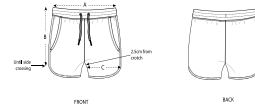

COLORS

BLACK FRENCH NAVY

ESSENTIAL HEATHERS

MID HEATHER GREY

DAMEN JOGGINGSHORTS STBWI30 - STELLA CUTS

Damen Joggingshorts

Normale Passform

- Abgesetzter Bund
- Runde gleichfarbige Kordel, Kordelenden aus Metall
- Metallösen
- Bundinnenseite und Taschenböden aus Jersey (bei einigen Farben in Kontrastfarbe)
- Jerseyeinfassung am Saum und an den Seiten
- Flatlock-Absteppung an Bund und Tascheneingriffen

SIZES		XS	S	M	L	XL
A	Waist	38	39.5	41	43	45
B	Leg Length	20.5	22	23.5	25	26
C	Tight	31.2	32	33	34.5	36

Combo options

Stanley Shortens

Printing Specifications

Eignet sich für alle Drucktechniken. Mehr Informationen finden Sie auf unserer Website.

Certifications & memberships

Wash Instructions

Mit ähnlichen Farben waschen, Aufdruck nicht bügeln, auf links waschen und bügeln.

Shell : Terry , 85% gekämte ringgesponnene Bio-Baumwolle , 15% Polyester , Vorgewaschen , Weicher Griff , 300 GSM