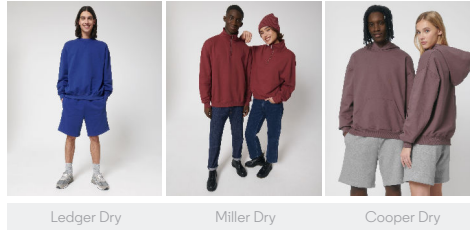

UNISEX JOGGINGSHORTS
STBU944 - BOARDER DRY

Unisex-Joggingshorts mit trockener Haptik

Lässige Passform

- Elastikbund aus Oberstoff
- Runde gleichfarbige Kordel, Kordelenden aus Metall
- Gestickte Ösen
- Taschenfutter aus Single-Jersey
- Aufgesetzte Gesäßtasche
- Einfache Absteppung an Bund, Taschenöffnung und Schrittnähten
- Breite Doppelabsteppung am unteren Saum und Beininnennähten

Combo options

COLORS

ESSENTIAL
HEATHERS

Shell : Terry , 100% Cotton - Organic Carded , Dry Handfeel , 400 GSM

Printing Specifications

Informationen zu geeigneten Drucktechniken sind dem Druckleitfaden zu entnehmen.