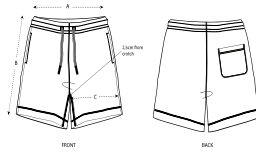

Combo options

COLORS

ESSENTIAL
HEATHERS

Shell : Terry , 100% Cotton - Organic Carded , Dry Handfeel , 400 GSM

Printing Specifications

Informationen zu geeigneten Drucktechniken sind dem Druckleitfaden zu entnehmen.

Certifications & memberships

Wash Instructions

Mit ähnlichen Farben waschen, Aufdruck nicht bügeln, auf links waschen und bügeln.

SIZES	XXS	XS	S	M	L	XL	XXL	3XL
A Waist	35.5	36	39	42	45	48	51	52
B Leg Length	43	45	47	49	51	53	55	55
C Tight	31.5	32	33	34	35	36.5	38	39

PACKING

SIZES	XXS	XS	S	M	L	XL	XXL	3XL
PCS/BAG	5	5	5	5	5	5	5	5
PCS/BOX	10	20	20	20	20	20	20	10