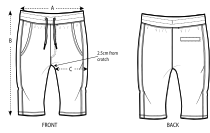

#### Combo options

Stella Cuts

Shell : Terry , 85% gekämmte ringgesponnene Bio-Baumwolle , 15% Polyester , Vorgewaschen , Weicher Griff , 300 GSM

#### Wash Instructions

Mit ähnlichen Farben waschen, Aufdruck nicht bügeln, auf links waschen und bügeln.

SIZES		S	M	L	XL	XXL
A	Waist	38	41	44	47	50
B	Leg Length	48	50	52	54	56
C	Tight	33.3	34	35	36.5	38