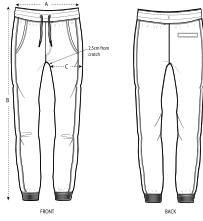

HERREN JOGGINGHOSEN  
**STBM519 - STANLEY STEPS**

**Herren Jogginghose**

Enganliegende Passform

- Abgesetzter Bund
- Runde gleichfarbige Kordel, Kordelenden aus Metall, Metallösen
- Bundinnenseite und Taschenböden aus Jersey (bei einigen Farben in Kontrastfarbe)
- Abgesetzte Streifenapplikation an den Seiten
- Paspelierte Gesäßtasche
- 1x1 Rippstrick am Beinsaum
- Flatlock-Absteppung auf allen Nähten

Eignet sich für alle Drucktechniken. Mehr Informationen finden Sie auf unserer Website.

Certifications & memberships

Wash Instructions

Mit ähnlichen Farben waschen, Aufdruck nicht bügeln, auf links waschen und bügeln.

SIZES		S	M	L	XL	XXL
A	Waist	38	41	44	47	50
B	Leg Length	102	104	106	108	110
C	Thigh	29.3	30	31	32.5	34

### PACKING

SIZES	S	M	L	XL	XXL
PCS/BAG	5	5	5	5	5
PCS/BOX	20	20	20	20	20