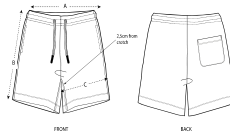

HEATHER GREY

KINDER JOGGINGSHORTS

STBK102 - MINI BOLTER

Kinder-Joggingshorts

Normale Passform

- Abgesetzter Elastikbund
- Runde gleichfarbige Kordel, Kordelenden aus Metall
- Gestickte Ösen
- Seitliche Taschen
- Aufgesetzte Gesäßtasche
- Breite Doppelabsteppung am unteren Saum

Combo options

Mini Creator

Mini Cruiser

Mini Changer

Shell : Terry , 85% gekämmte ringgesponnene Bio-Baumwolle , 15% recyceltes Polyester , Vorgewaschen , Weicher Griff , 280 GSM

Printing Specifications

Informationen zu geeigneten Drucktechniken sind dem Druckleitfaden zu entnehmen.

Certifications & memberships

Wash Instructions

Mit ähnlichen Farben waschen, Aufdruck nicht bügeln, auf links waschen und bügeln.

SIZES	3-4	5-6/110-116CM	7-8/122-128CM	9-11/134-146CM	12-14
A Waist	24	25.5	28	31	34
B Leg Length	25.5	30.5	35.5	42.5	47.5
C Thigh	23	24.5	25.5	28	31

PACKING

SIZES	3-4	5-6/110-116CM	7-8/122-128CM	9-11/134-146CM	12-14
PCS/BAG	0	0	0	0	0
PCS/BOX	0	0	0	0	0