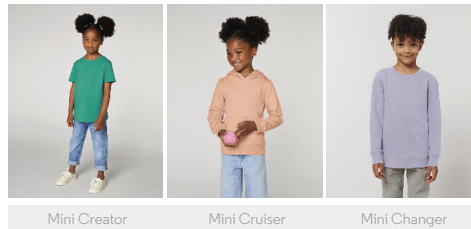

WHITES

NATURAL RAW

COLORS

BLACK

FRENCH NAVY

RED

ESSENTIAL

HEATHERS

HEATHER GREY

KINDER JOGGINGSHORTS

STBK102 - MINI BOLTER

Kinder-Joggingshorts

Normale Passform

- Abgesetzter Elastikbund
- Runde gleichfarbige Kordel, Kordelenden aus Metall
- Gestickte Ösen
- Seitliche Taschen
- Aufgesetzte Gesäßtasche
- Breite Doppelabsteppung am unteren Saum

Combo options

Mini Creator

Mini Cruiser

Mini Changer

Shell : Terry , 85% gekämmte ringgesponnene Bio-Baumwolle , 15% recyceltes Polyester , Vorgewaschen , Weicher Griff , 280 GSM

Printing Specifications

Informationen zu geeigneten Drucktechniken sind dem Druckleitfaden zu entnehmen.